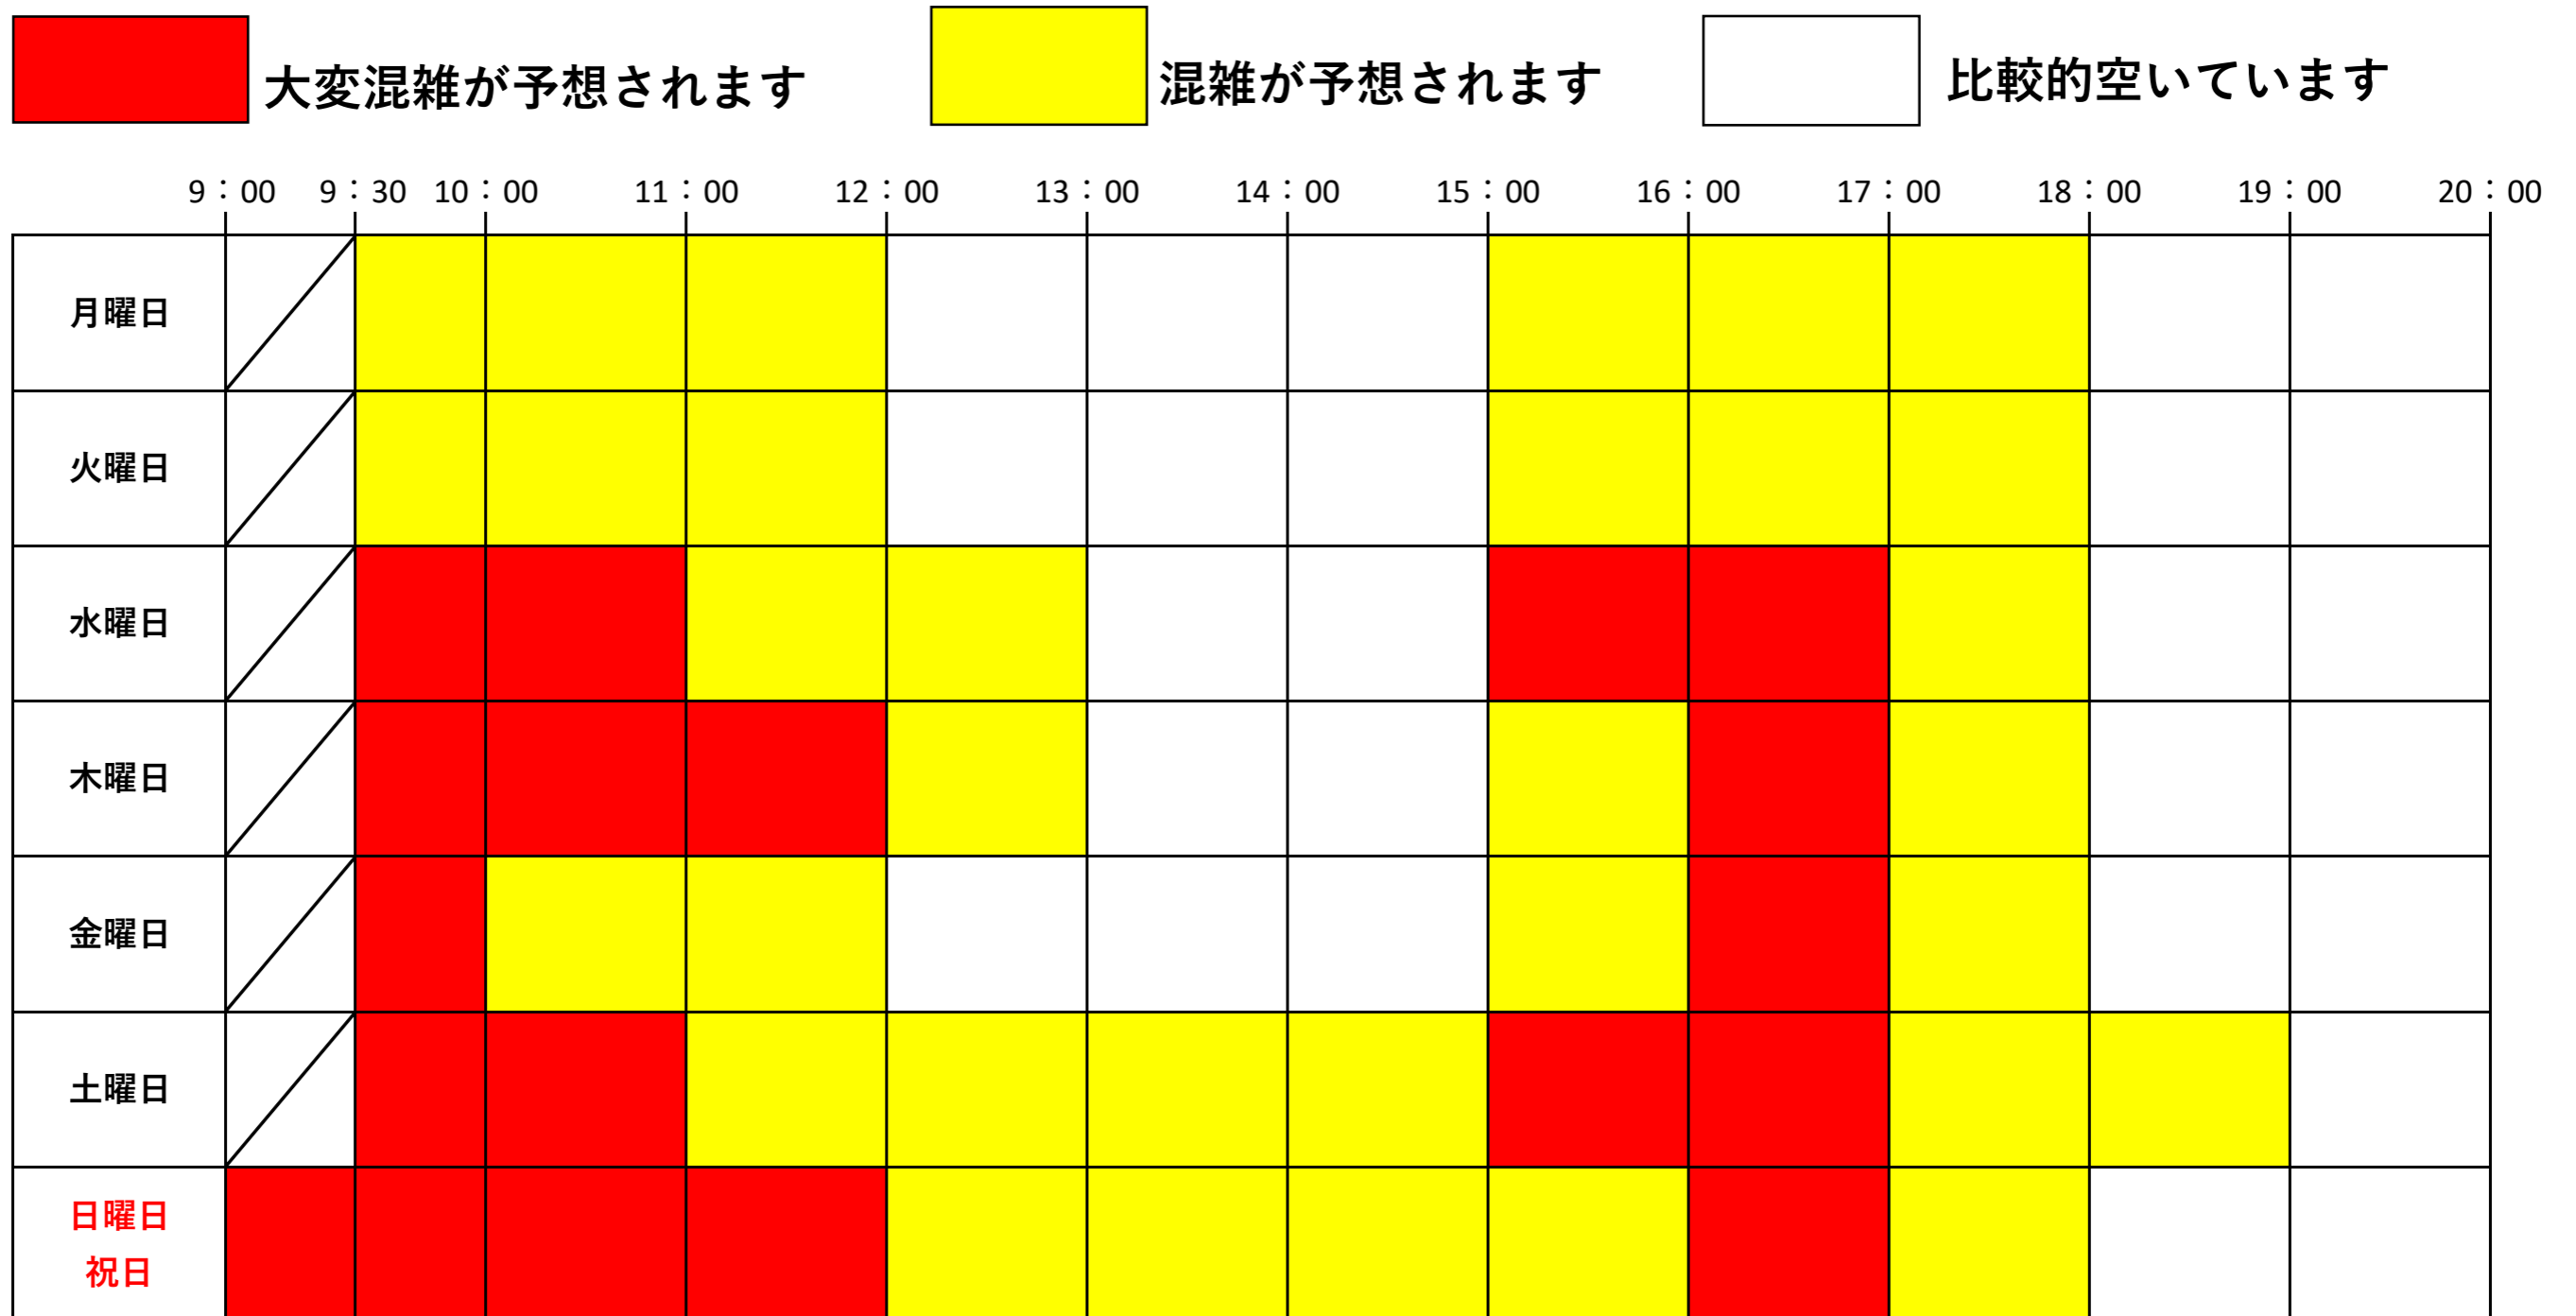

当店の混雑予想をご案内いたします。  
 新型コロナウイルス感染症対策として、空いている時間のご利用をお願いいたします。

過去のデータを基に予測しています。

A・コープファーマーズ富士見店 店長